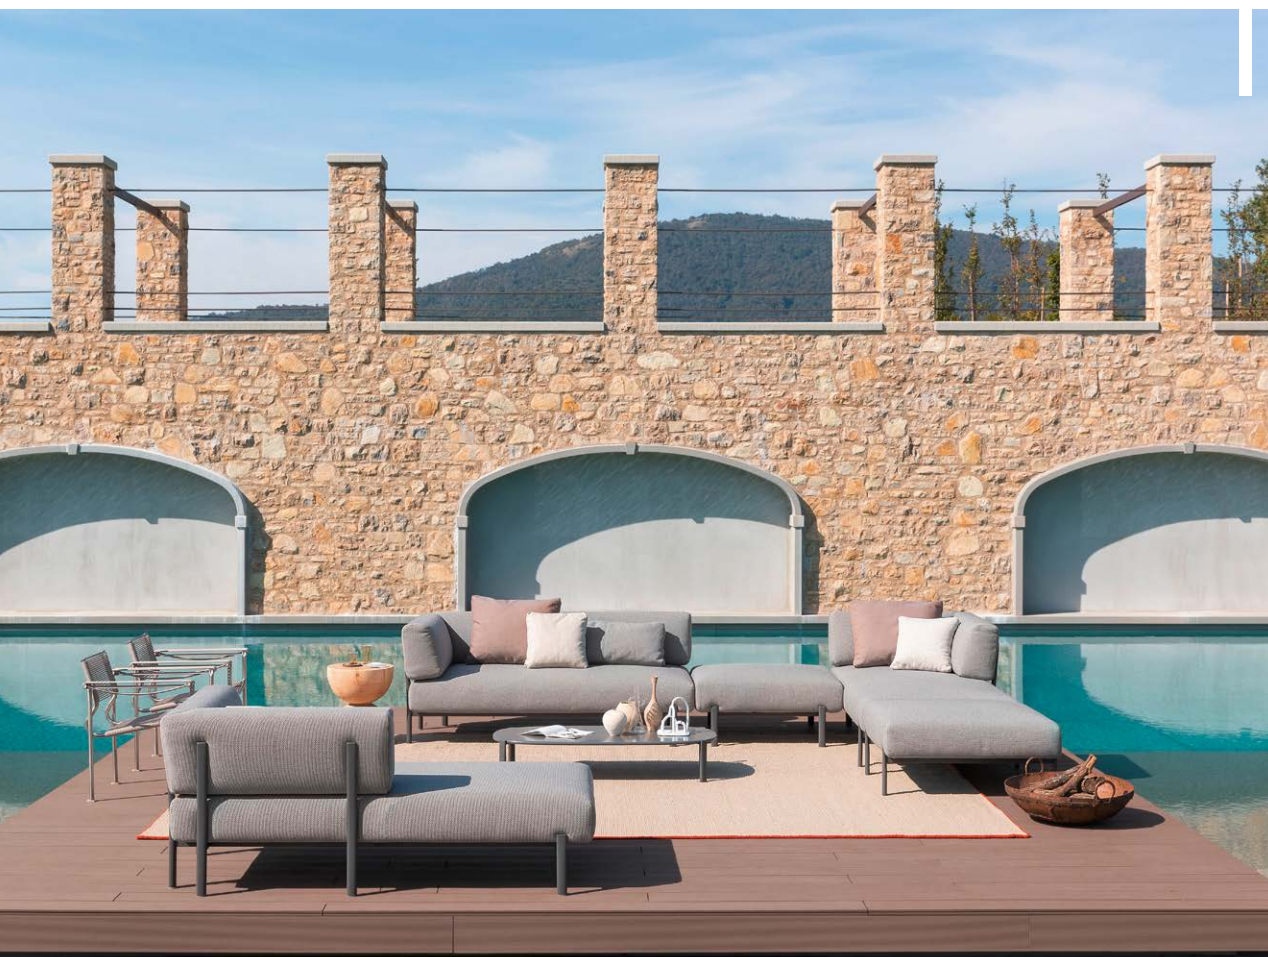

Photo @ Alias | PearsonLloyd

Alias Design für jede Wetterlage

Die Polstermöbelkollektion Eleven, die 2011 von dem britischen Duo PearsonLloyd entworfen wurde, wird durch die Outdoor-Version Ten System bereichert, die sich durch Module auszeichnet, die in Kombination verschiedene Konfigurationen mit großzügigen Abmessungen ermöglicht. Die charakteristischen Elemente der gesamten Kollektion sind die Aluminiumbeine, an denen die Rücken- und Armlehnen befestigt sind. Die Outdoorversion Ten System ist mit Taschenkissen ausgestattet, die ideal für den Einsatz im Freien sind. Das Gestell ist aus behandeltem Metall für den Außenbereich gefertigt. Neben den Polstermöbeln umfasst die Kollektion auch Couchtische, die stilistisch an das Design der gepolsterten Beine angelehnt sind. Das Ten-System eignet sich perfekt für Wohn- und Objektbereiche und bietet ein komfortables und dynamisches Polstersystem, das auf die Bedürfnisse des modernen Wohnens eingeht.

www.alias.design