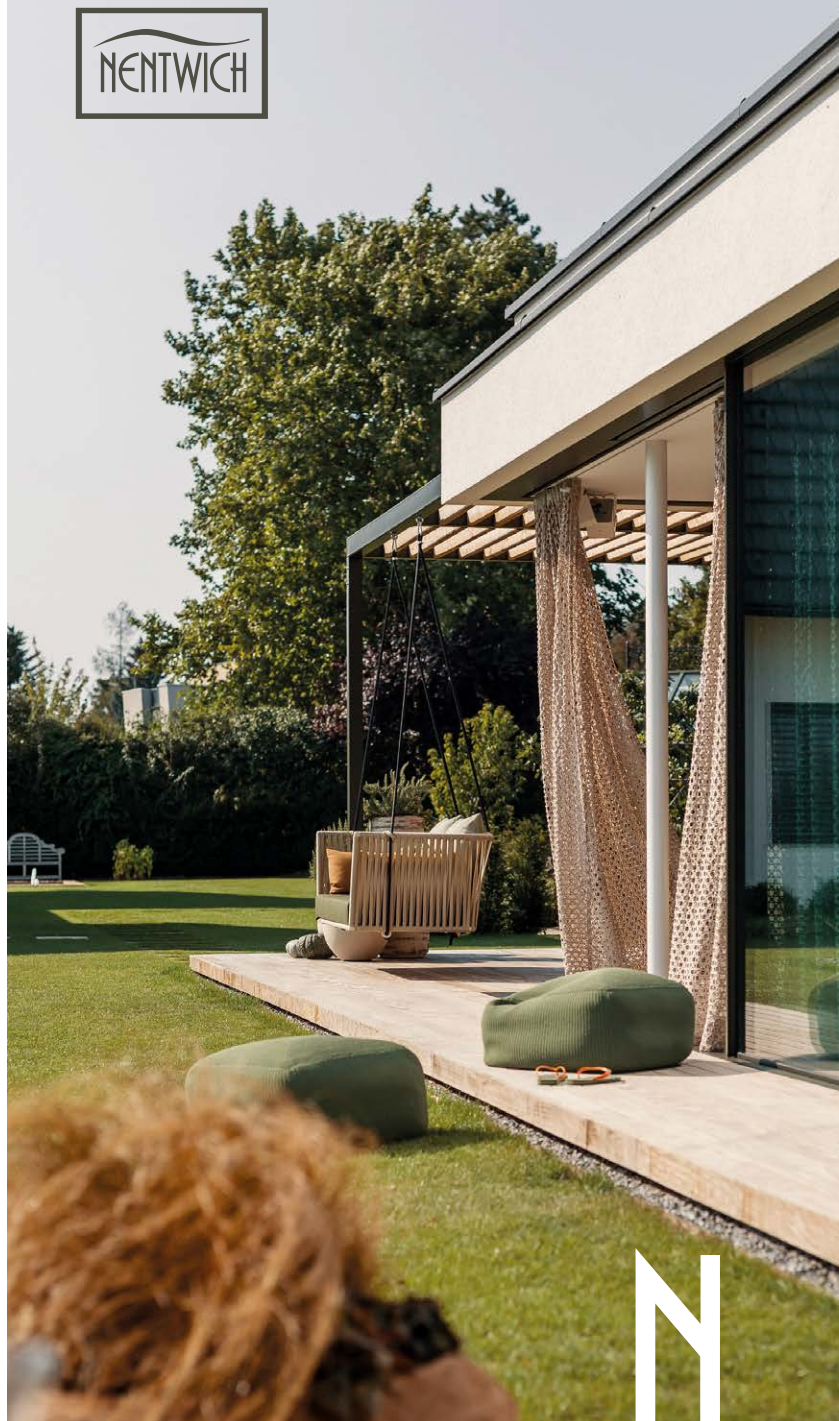

N

WIR LEBEN GARTEN

Nentwich Gartenbau
Dorfstraße 19
3142 Weißenkirchen/P.
office@nentwich.at

www.nentwich.at