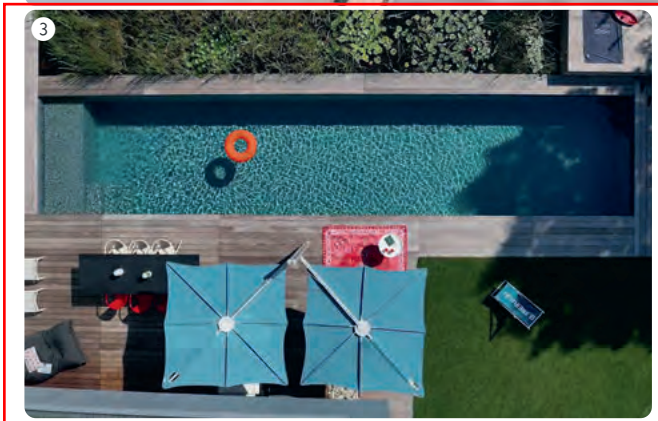

1 Das Daybed Hora Sexta im Design von Antonio Citterio ist ein wirklich entspannendes Erlebnis. Das minimalistische Design wird geprägt durch die Natürlichkeit des Iroko-Holzes, dessen warme Farbe und samtige Struktur verführen. Bei den handwerklichen Details machen die verstellbare Rückenlehne aus gewebten Polypropylenfasern, die raffinierten Farben und die Finessen der Verarbeitung auf sich aufmerksam. Es kann mit einer weichen, gepolsterten Matratze mit eleganten Grosgrain-Paspeln ergänzt werden. *Flexform* 2 Bush On heissen die neuen, extra grossen Pflanzgefässe der Marke. Sie bestehen vollständig aus hochwertigem und ökologisch nachhaltigem, braunem Kork, sind also 100%ig natürlich. Bush On ist die erste Kollektion von Outdoor-Pflanzgefässen des Herstellers und ergänzt das umfangreiche Angebot an originellen Gartenmöbeln und Accessoires. *Roda Bush* 3 Neben der klassischen Mauerbauweise mit Folienabdichtung bietet der Naturpool-Spezialist Biotop nun auch Fertigbecken an, welche aus einem eigens für den Poolbereich entwickelten Hightech-Polymerwerkseitig komplett vorgefertigt, verrohrt und in einem Stück zum Kunden transportiert werden. Die Fertigpools gibt es in Overflow-Ausführung (Infinity) oder als Skimmerbecken. Sie lassen sich mit unterschiedlichen Treppenanlagen und Poolabdeckungen ausstatten. *Biotop* 4 Schwimmen

in Wasser von bester Trinkwasserqualität? Das ausgereifte, einzigartige System gewährleistet dies ohne jeglichen Chemieeinsatz. Wasserwelten von SwissBioPool verwandeln den Garten in eine idyllische Oase und bereiten das ganze Jahr über Freude. Mit geringem Energieverbrauch, wenig Wartungsaufwand und kristallklarem Wasser schenken die Schwimmteiche, Biopools und Badeteiche ein hohes Mass an Lebensqualität. Alle Details zum System auf der Webseite zum Anschauen und Nachlesen. *Swiss-BioPool* 5 Geht es nach der niederländischen Indoor- und Outdoor-marke Bert Plantagie, dann werden uns Terrassen, Pools und Balkone demnächst an die kitschigen Zeiten Hollywoods in den 60ern erinnern. Die Kiko Sonnenliege in Candy Colors ist ein glamouröses Exemplar der 2021er Kollektion. *Bert Plantagie*