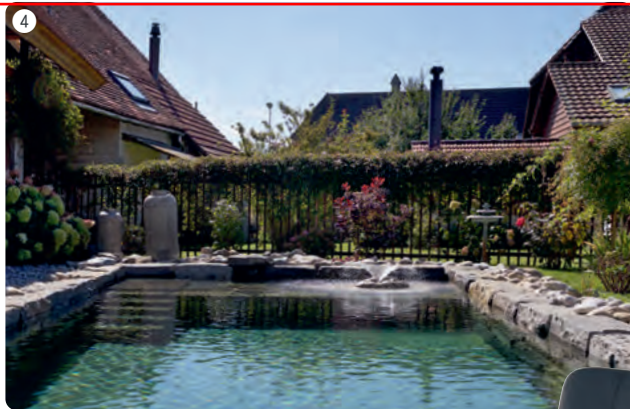

1 Das Daybed Hora Sexta im Design von Antonio Citterio ist ein wirklich entspannendes Erlebnis. Das minimalistische Design wird geprägt durch die Natürlichkeit des Iroko-Holzes, dessen warme Farbe und samtige Struktur verführen. Bei den handwerklichen Details machen die verstellbare Rückenlehne aus gewebten Polypropylenfasern, die raffinierten Farben und die Finessen der Verarbeitung auf sich aufmerksam. Es kann mit einer weichen, gepolsterten Matratze mit eleganten Grosgrain-Paspeln ergänzt werden. *Flexform* 2 Bush On heissen die neuen, extra grossen Pflanzgefässe der Marke. Sie bestehen vollständig aus hochwertigem und ökologisch nachhaltigem, braunem Kork, sind also 100%ig natürlich. Bush On ist die erste Kollektion von Outdoor-Pflanzgefässen des Herstellers und ergänzt das umfangreiche Angebot an originellen Gartenmöbeln und Accessoires. *Roda Bush* 3 Neben der klassischen Mauerbauweise mit Folienabdichtung bietet der Naturpool-Spezialist Biotop nun auch Fertigbecken an, welche aus einem eigens für den Poolbereich entwickelten Hightech-Polymerwerkseitig komplett vorgefertigt, verrohrt und in einem Stück zum Kunden transportiert werden. Die Fertigpools gibt es in Overflow-Ausführung (Infinity) oder als Skimmerbecken. Sie lassen sich mit unterschiedlichen Treppenanlagen und Poolabdeckungen ausstatten. *Biotop* 4 Schwimmen

in Wasser von bester Trinkwasserqualität? Das ausgereifte, einzigartige System gewährleistet dies ohne jeglichen Chemieeinsatz. Wasserwelten von SwissBioPool verwandeln den Garten in eine idyllische Oase und bereiten das ganze Jahr über Freude. Mit geringem Energieverbrauch, wenig Wartungsaufwand und kristallklarem Wasser schenken die Schwimmteiche, Biopools und Badeteiche ein hohes Mass an Lebensqualität. Alle Details zum System auf der Webseite zum Anschauen und Nachlesen. *Swiss-BioPool* 5 Geht es nach der niederländischen Indoor- und Outdoor-marke Bert Plantagie, dann werden uns Terrassen, Pools und Balkone demnächst an die kitschigen Zeiten Hollywoods in den 60ern erinnern. Die Kiko Sonnenliege in Candy Colors ist ein glamouröses Exemplar der 2021er Kollektion. *Bert Plantagie*