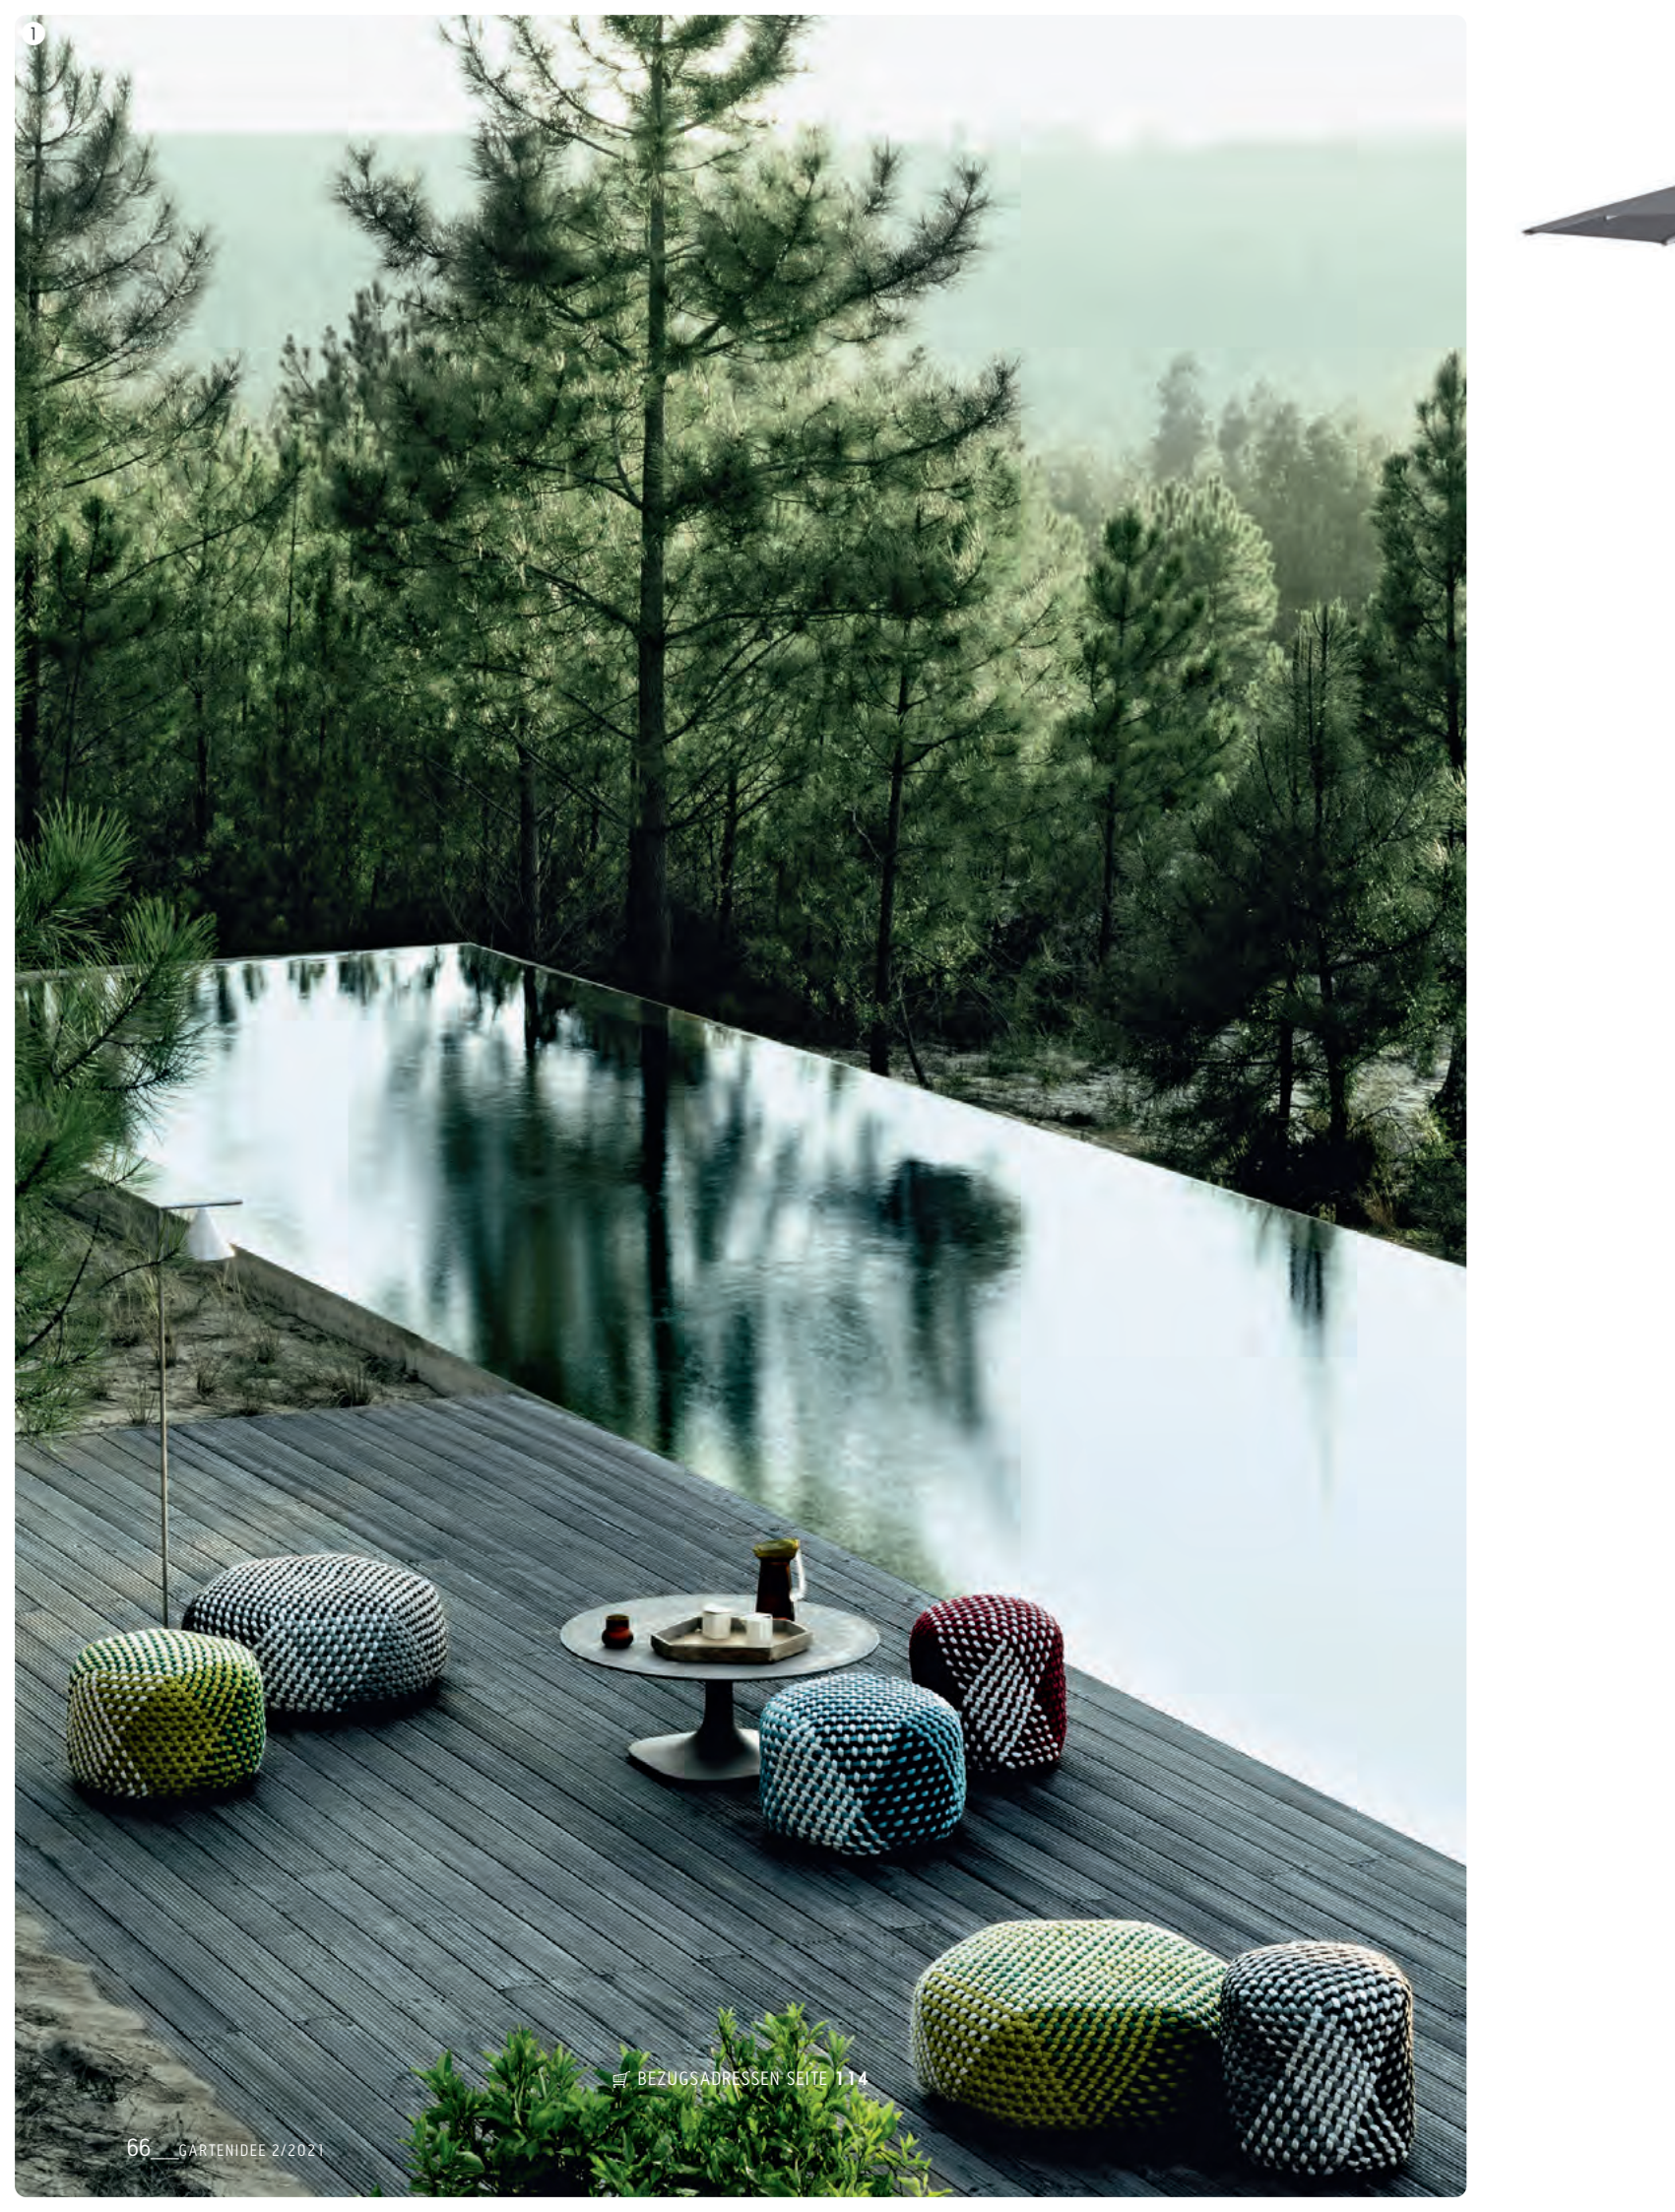

Erfrischend, besänftigend, schwerelos fühlt man sich im Wasser in seinem Element, und das würden wir alle am liebsten direkt vor der Haustüre genießen. Wenn das nicht geht, lockt der See oder ein Fluss in der Nähe oder die Badi. So oder so: Rund um das blaue Nass spielt sich das Leben im Sommer ab. Dazu gehört neben dem angenehm temperierten und sauberen Wasser auch allerlei anderes, das den Erholungswert erhöht. Ein warmer Boden, auf dem man sicher gehen kann, auch wenn er nass ist, und auf dem man sich nach dem Schwimmen wohlig ausstrecken und von der Sonne trocknen lassen kann. Eine Liege, die zum Sonnenbaden einlädt. Ein Schirm, der Schatten spendet. Eine Umgebung, die das Schwimmen im Wasser und das Dasein am Poolrand zum vollendeten Erlebnis macht. Wie dieser Traum aussehen könnte: hier ein paar Beispiele. ☞☞

① ② Spüren, fühlen, erleben, eintauchen und den Alltag einfach abspülen: Das geht am besten mit einem prasselnden Regen aus der Schwalldusche am Beckenrand. Diese elegante Ausführung erzielt mit ihrer breiten Öffnung einen weiten, geschlossenen Wasservorhang bis zur Wasseroberfläche. Das massierende Prasseln des Wasserfalls und die Erfrischung versetzen unmittelbar in Ferienlaune. *Marlin* ③ Wanddesign für den Aussenbereich findet immer mehr begeisterte Anhänger. Aus dem Rohgewebe Fibratex fertigt das venezianische Unternehmen Instabilelab spezielle Wandverkleidungen für alle Outdoor-Anforderungen. Das eng gewebte Glasfasergewebe mit Kette und Schuss wird mit einer speziell witterungsbeständigen Oberfläche versehen. Die exklusiven Vorschläge, darunter Snake, verwandeln den Aussenraum originell, anders, exklusiv. *Instabilelab* ④ Radius, Design von Stephane De Winter: Die Liege der luftig leichten Kollektion von Sommermöbeln, zu welcher Stühle, Fusshocker, Lounge-Sessel und Sofas gehören, wird zu einer Ruheinsel am Pool und im Garten. Die seilumspannten Rücken-/Armstützen fügen sich nahtlos ins Design und verleihen dem Stück ein neomodernes Flair. *Manutti*